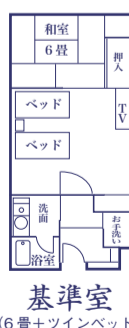

はくさ亭

4F

なぎさ亭

まさご亭

はくさ亭

2LF

なぎさ亭

まさご亭

温泉ドーム  
アクアパレス

はくさ亭

1F

なぎさ亭

まさご亭

非常口  
消火栓

基準室  
(6畳+ツインベッド)

特別室  
(8畳+ツインベッドルーム)

13F  
12F  
11F  
10F  
9F  
8F  
7F  
6F  
5F  
4F  
3F  
2LF  
1F

展望大浴場「飛天の湯」(女)	展望大浴場「飛天の湯」(男)	客室 101 ~ 110	客室 1121 ~ 1131・貴賓室
客室 901 ~ 910	客室 121 ~ 131	客室 901 ~ 910	客室 921 ~ 931
客室 801 ~ 810	客室 821 ~ 831	客室 701 ~ 710	客室 721 ~ 731
客室 601 ~ 610	客室 621 ~ 631	客室 501 ~ 510	客室 521 ~ 531
客室 401 ~ 410	客室 412 ~ 418	客室 301 ~ 310	客室 312 ~ 318
客室 301 ~ 310	客室 312 ~ 318	客室 201 ~ 210	客室 201 ~ 210
客室 101 ~ 110	客室 111 ~ 131	客室 101 ~ 110	客室 111 ~ 131

施設のご案内

- 鉄筋鉄骨13階建●客室数177室(内特別室29室)●展望大浴場「飛天の湯」12・13F
- 黄金風呂(宿泊者入浴無料)●温泉ドーム「アクアパレス」(宿泊当日入浴無料)●エステルーム「カナロア」
- 湖上かり処「大観」●コンベンションホール「観月」●グルメ特選街「黒沙亭」●二次会処「三日月亭」
- 和食処「磯の家」●ボウリング場・ゲームセンター「ラスベガス」●カラオケバー「舟唄」
- カラオケサロン「雅・舟唄」(7室)●パーティールーム「花宴」●ティールラウンジ「四季彩」●おみやげ処「花車」
- 全自動麻雀ルーム「大三元」●卓球処「ピンポン」●グラウンド・ゴルフ場(16ホール/ホテルから車で約10分)
- ペット・ワンダーホテル●駐車場完備