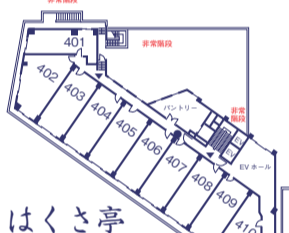

はくさ亭

8F

なぎさ亭

まさご亭

はくさ亭

5F

なぎさ亭

まさご亭

はくさ亭

6F

なぎさ亭

まさご亭

はくさ亭

3F

なぎさ亭

まさご亭

はくさ亭

4F

なぎさ亭

まさご亭

はくさ亭

2LF

なぎさ亭

まさご亭

温泉ドーム  
アクアパレス

はくさ亭

1F

なぎさ亭

まさご亭

非常口  
消火栓

基準室  
(6畳+ツインベッド)

特別室  
(8畳+ツインベッドルーム)