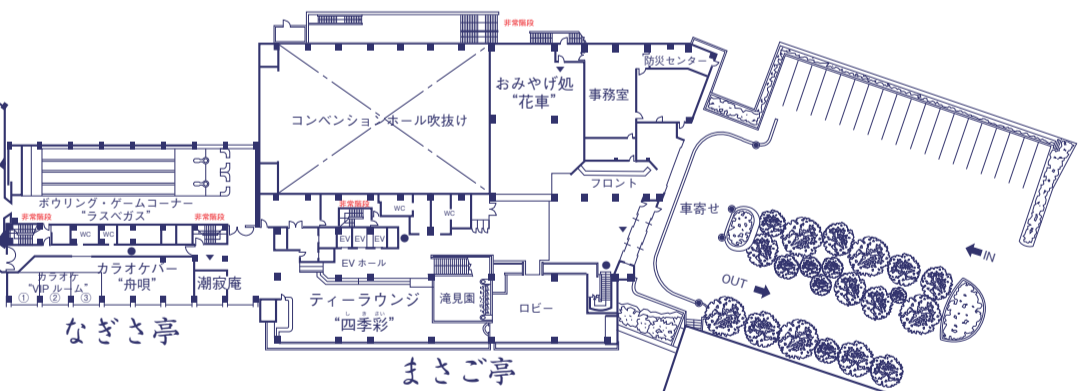

はくさ亭

4F

なぎさ亭

まさご亭

はくさ亭

2LF

なぎさ亭

まさご亭

温泉ドーム  
アクアパレス

はくさ亭

1F

なぎさ亭

まさご亭

非常口  
消火栓

基準室  
(6畳+ツインベッド)

特別室  
(8畳+ツインベッドルーム)