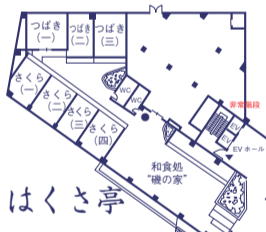

はくさ亭

6F

なぎさ亭

まさご亭

はくさ亭

3F

なぎさ亭

まさご亭

はくさ亭

4F

なぎさ亭

まさご亭

はくさ亭

2LF

なぎさ亭

まさご亭

温泉ドーム  
アクアパレス

はくさ亭

1F

なぎさ亭

まさご亭

非常口  
消火栓

基準室  
(6畳+ツインベッド)

特別室  
(8畳+ツインベッドルーム)