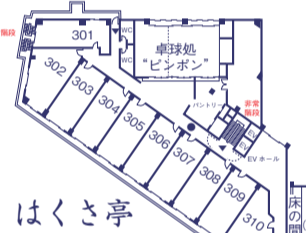

はくさ亭

8F

なぎさ亭

まさご亭

はくさ亭

5F

なぎさ亭

まさご亭

はくさ亭

6F

なぎさ亭

まさご亭

はくさ亭

3F

なぎさ亭

まさご亭

はくさ亭

4F

なぎさ亭

まさご亭

はくさ亭

2LF

なぎさ亭

まさご亭

温泉ドーム  
アクアパレス

はくさ亭

1F

なぎさ亭

まさご亭

非常口  
消火栓

基準室  
(6畳+ツインベッド)

特別室  
(8畳+ツインベッドルーム)