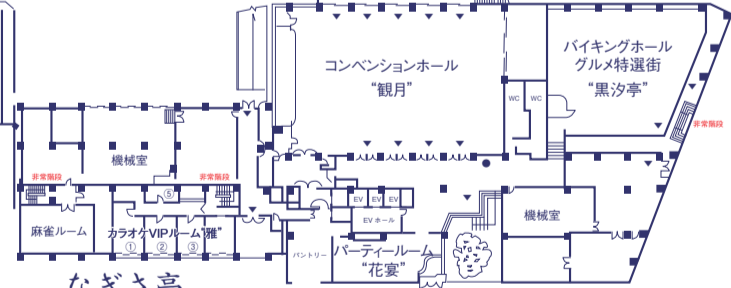

はくさ亭

4F

なぎさ亭

まさご亭

はくさ亭

2LF

なぎさ亭

まさご亭

温泉ドーム  
アクアパレス

はくさ亭

1F

なぎさ亭

まさご亭

非常口  
消火栓

基準室  
(6畳+ツインベッド)

特別室  
(8畳+ツインベッドルーム)

13F  
12F  
11F  
10F  
9F  
8F  
7F  
6F  
5F  
4F  
3F  
2LF  
1F

展望大浴場「飛天の湯」(女)	展望大浴場「飛天の湯」(男)	客室 101 ~ 110	客室 1121 ~ 1131・貴賓室
客室 901 ~ 910	客室 121 ~ 131	客室 901 ~ 910	客室 921 ~ 931
客室 801 ~ 810	客室 821 ~ 831	客室 701 ~ 710	客室 721 ~ 731
客室 601 ~ 610	客室 621 ~ 631	客室 501 ~ 510	客室 521 ~ 531
客室 401 ~ 410	客室 412 ~ 418	客室 301 ~ 310	客室 312 ~ 318
客室 301 ~ 310	客室 312 ~ 318	客室 201 ~ 210	客室 201 ~ 210
客室 101 ~ 110	客室 111 ~ 131	客室 101 ~ 110	客室 111 ~ 131

施設のご案内

- 鉄筋鉄骨13階建●客室数177室(内特別室29室)●展望大浴場「飛天の湯」12・13F
- 黄金風呂(宿泊者入浴無料)●温泉ドーム「アクアパレス」(宿泊当日入浴無料)●エステルーム「カナロア」
- 湖上かり処「大観」●コンベンションホール「観月」●グルメ特選街「黒沙亭」●二次会処「三日月亭」
- 和食処「磯の家」●ボウリング場・ゲームセンター「ラスベガス」●カラオケバー「舟唄」
- カラオケサロン「雅・舟唄」(7室)●パーティールーム「花宴」●ティールラウンジ「四季彩」●おみやげ処「花車」
- 全自動麻雀ルーム「大三元」●卓球処「ピンポン」●グラウンド・ゴルフ場(16ホール/ホテルから車で約10分)
- ペット・ワンダーホテル●駐車場完備