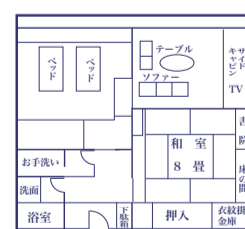

温泉ドーム  
アクアパレス

はくさ亭

1F

なぎさ亭

まさご亭

非常口  
消火栓

基準室  
(6畳+ツインベッド)

特別室  
(8畳+ツインベッドルーム)

13F  
12F  
11F  
10F  
9F  
8F  
7F  
6F  
5F  
4F  
3F  
2LF  
1F

展望大浴場「飛天の湯」(女)	展望大浴場「飛天の湯」(男)	客室 101 ~ 110	客室 1121 ~ 1131・貴賓室
客室 901 ~ 910	客室 121 ~ 131	客室 901 ~ 910	客室 921 ~ 931
客室 801 ~ 810	客室 821 ~ 831	客室 701 ~ 710	客室 721 ~ 731
客室 601 ~ 610	客室 621 ~ 631	客室 501 ~ 510	客室 521 ~ 531
客室 401 ~ 410	客室 412 ~ 418	客室 301 ~ 310	客室 312 ~ 318
客室 301 ~ 310	客室 312 ~ 318	客室 201 ~ 210	客室 201 ~ 210
客室 101 ~ 110	客室 111 ~ 131	客室 101 ~ 110	客室 111 ~ 131

施設のご案内

- 鉄筋鉄骨13階建●客室数177室(内特別室29室)●展望大浴場「飛天の湯」12・13F
- 黄金風呂(宿泊者入浴無料)●温泉ドーム「アクアパレス」(宿泊当日入浴無料)●エステルーム「カナロア」
- 湖上かり処「大観」●コンベンションホール「観月」●グルメ特選街「黒沙亭」●二次会処「三日月亭」
- 和食処「磯の家」●ボウリング場・ゲームセンター「ラスベガス」●カラオケバー「舟唄」
- カラオケサロン「雅・舟唄」(7室)●パーティールーム「花宴」●ティールラウンジ「四季彩」●おみやげ処「花車」
- 全自動麻雀ルーム「大三元」●卓球処「ピンポン」●グラウンド・ゴルフ場(16ホール/ホテルから車で約10分)
- ペット・ワンダーホテル●駐車場完備